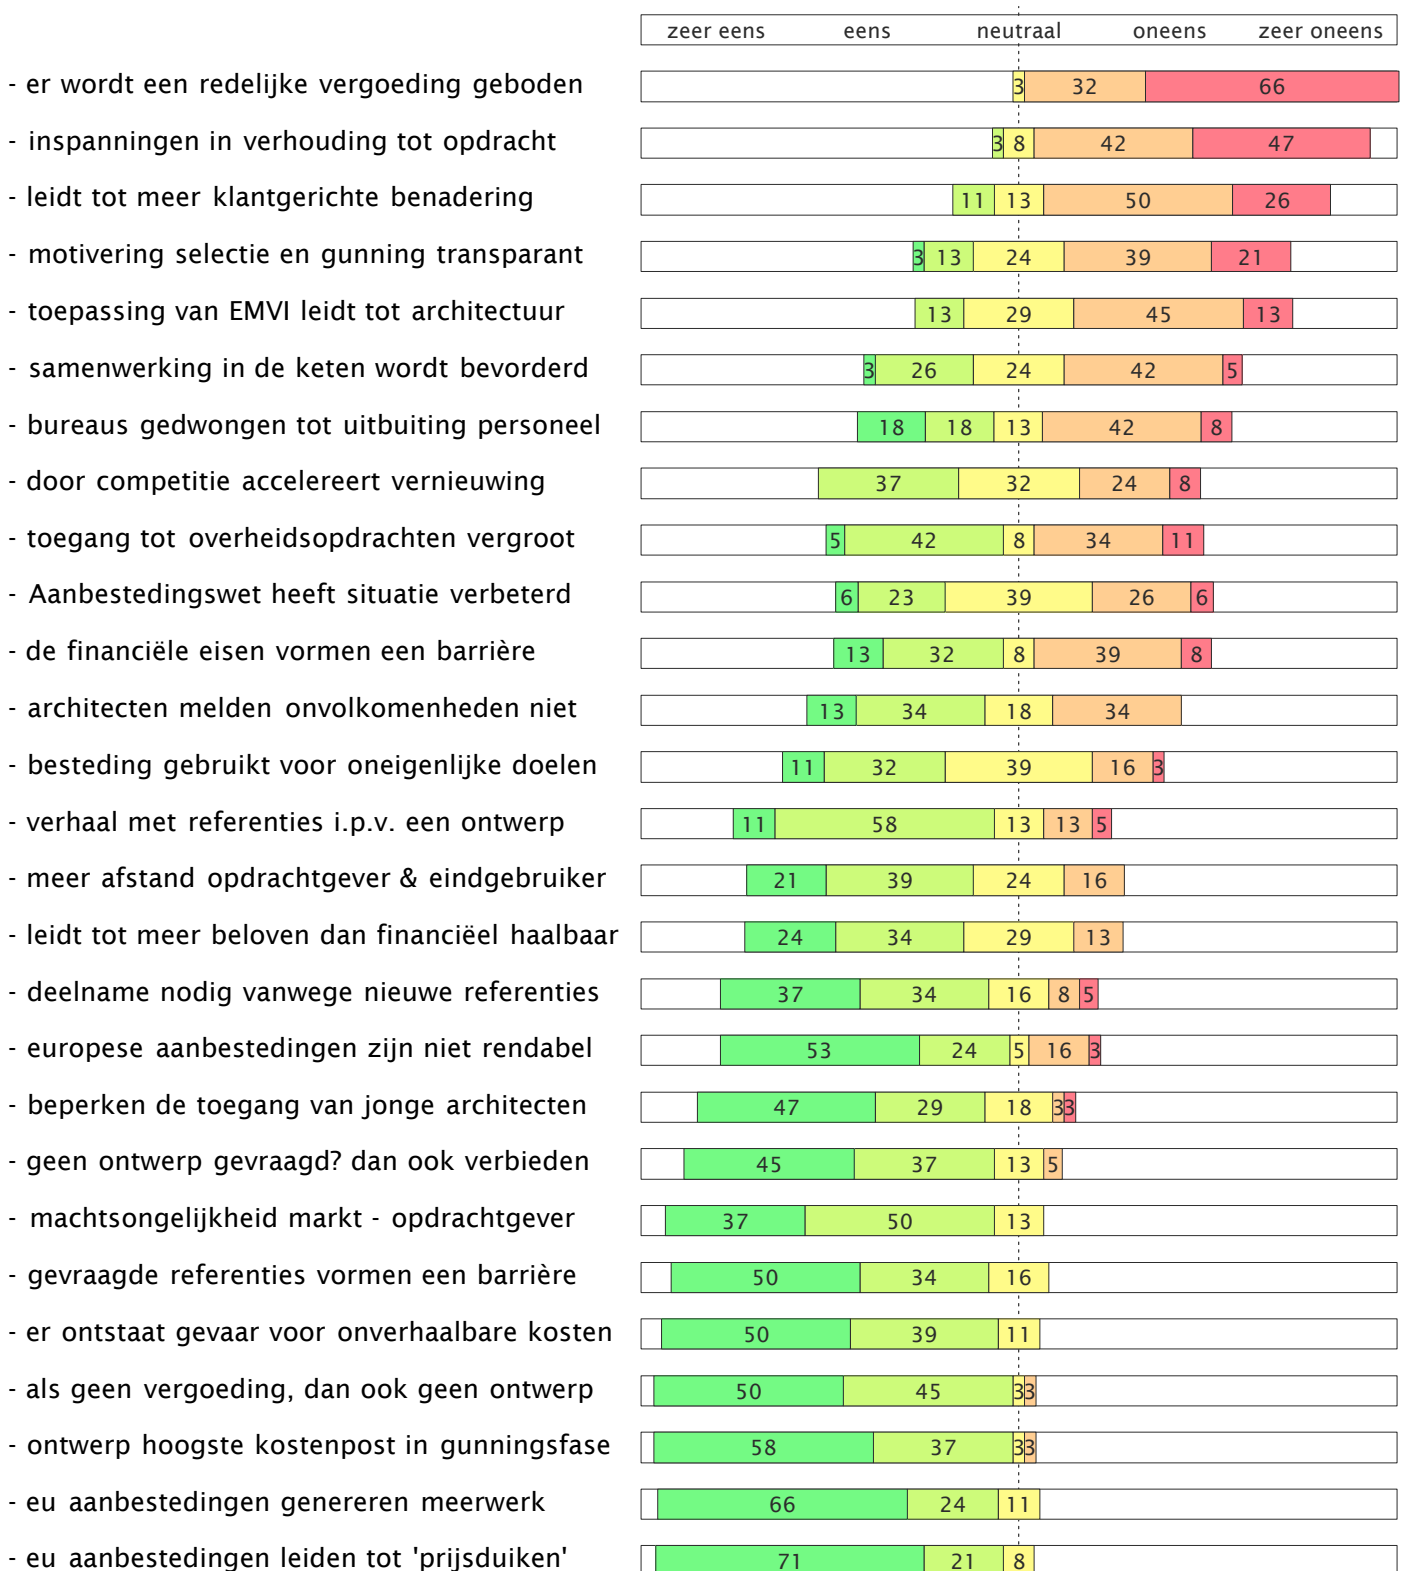

Enquete NL architecten over Europese aanbestedingen (2009-2013) - n=39 (75 verzonden enquetes)

De bovenstaande enquête is geïnitieerd, verzonden en verwerkt door Ir Rudy Uytenhaak, architect te Amsterdam.

De resultaten zijn verwerkt met medewerking van Mr Dr Michel Geertse (Architectuur Lokaal) en Ir Alijd van Doorn (TU Delft)

(N.B.: door afronding van deel-percentages is niet bij alle vragen een precies totaal van 100% bereikt).