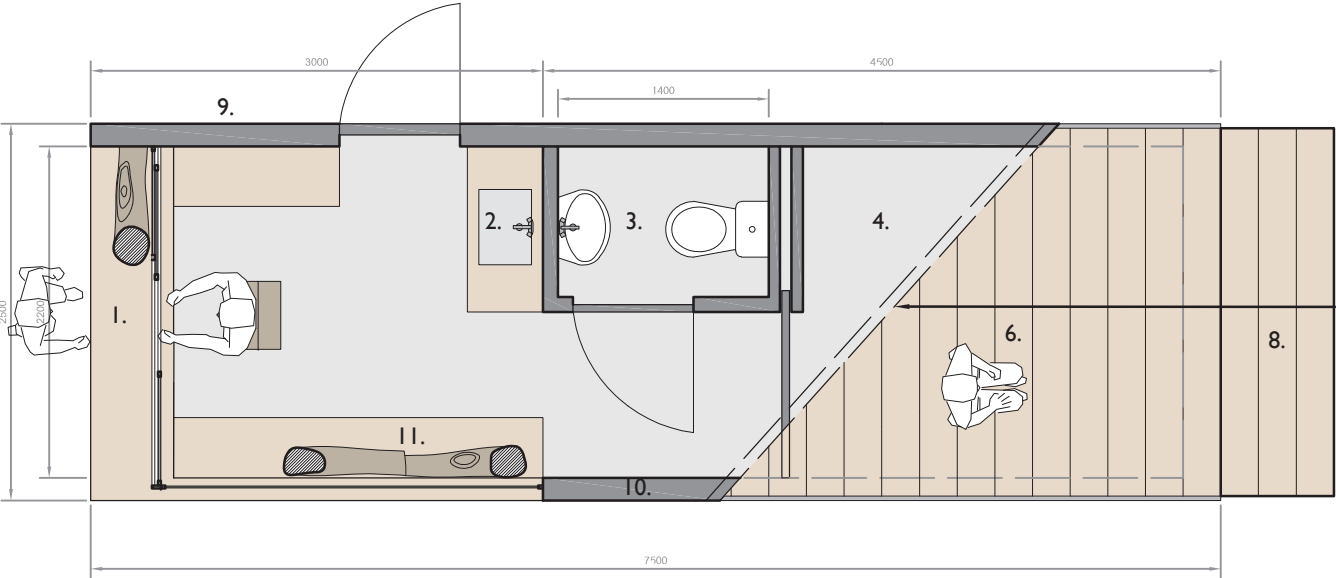

De NatuurTribune

Concept & Uitstraling

De NatuurTribune geeft een podium aan de natuur! De trapvorm dient als verzamel- en rustpunt voor de bezoekers en geeft tegelijkertijd de mogelijkheid om uitleg te geven door de boswachter. Aan alle kanten is het gebouw uitnodigend voor haar bezoekers; door de tribunetrap en door de grote hoekopening. De hoekopening dient als informatie- en uitgiftebalie en geeft een blik op de warme binnenkant. Het dak van de NatuurTribune geeft een prachtig uitzicht over de omliggende natuur.

Interieur & Functionaliteit

De interieurafwerking is gemaakt van warm berkenmultiplex en geeft het interieur flexibel te gebruiken wanden. Er is een composttoilet en een aanrecht met daaronder een hervulbaar waterbassin. Onder de tribune is een ruime opslag die van binnen en buiten bereikbaar is. De NatuurTribune is opgebouwd op een standaard plateau aanhangwagen van 2,5 meter x 7,5 meter; hierdoor is hij in zijn geheel verrijdbaar en mag hij gewoon de openbare weg op.

De NatuurTribune

Interieur: Drie stoere boomstammen ondersteunen de hoek en brengen de natuur naar binnen.

Exploded view

Doorsnede
Schaal: 1:50

Plattegrond
Schaal: 1:50

Legenda

- 1. Informatiebalie met schuifraam
- 2. Wastafel met hervulbaar waterbasin
- 3. Composttoilet
- 4. Opslag
- 5. Opbergruimte voor boeken
- 6. Tribune
- 7. Uitzichtpunt met geïntegreerde zonnecel
- 8. Verplaatsbaar trapstuk (dekt de trekhaak af)
- 9. Buitenwand van gebrand Douglas hout
- 10. Isolatie van schapenwol
- 11. Onbewerkte Douglas boomstammen
- 12. Onderstel van standaard plateau aanhangwagen