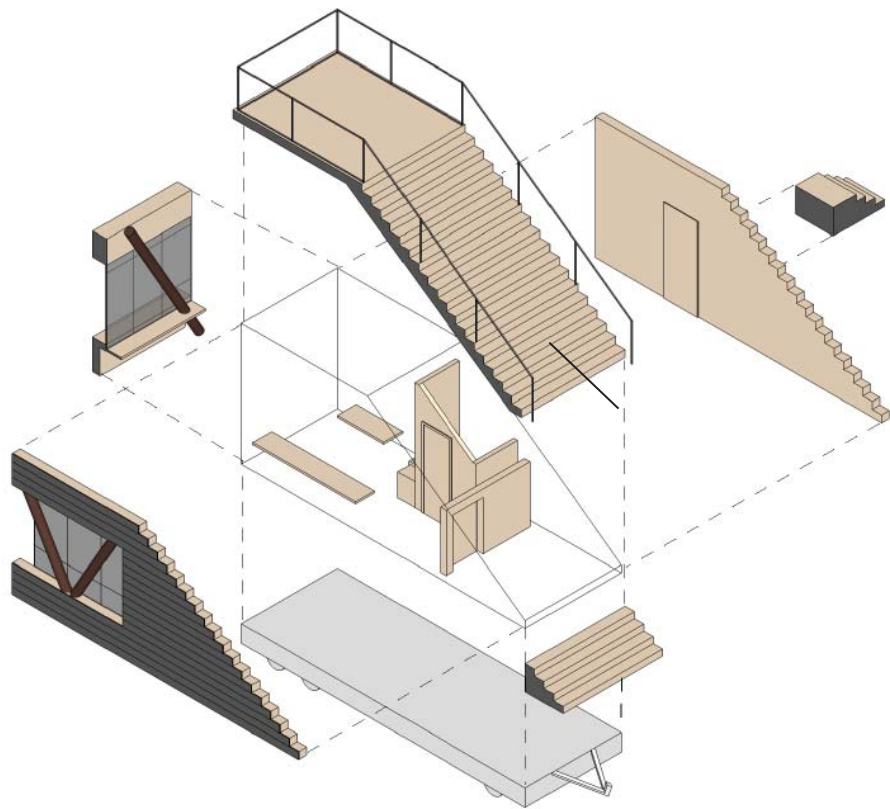

De NatuurTribune

Concept & Uitstraling

De NatuurTribune geeft een podium aan de natuur! De trapvorm dient als verzamel- en rustpunt voor de bezoekers en geeft tegelijkertijd de mogelijkheid om uitleg te geven door de boswachter. Aan alle kanten is het gebouw uitnodigend voor haar bezoekers; door de tribunetrap en door de grote hoekopening. De hoekopening dient als informatie- en uitgiftebalie en geeft een blik op de warme binnenkant. Het dak van de NatuurTribune geeft een prachtig uitzicht over de omliggende natuur.

Interieur & Functionaliteit

De interieurafwerking is gemaakt van warm berkenmultiplex en geeft het interieur flexibel te gebruiken wanden. Er is een composttoilet en een aanrecht met daaronder een hervulbaar waterbassin. Onder de tribune is een ruime opslag die van binnen en buiten bereikbaar is. De NatuurTribune is opgebouwd op een standaard plateau aanhangwagen van 2,5 meter x 7,5 meter; hierdoor is hij in zijn geheel verrijdbaar en mag hij gewoon de openbare weg op.

De NatuurTribune

Interieur: Drie stoere boomstammen ondersteunen de hoek en brengen de natuur naar binnen.

Exploded view

Doorsnede
Schaal: 1:50

Plattegrond
Schaal: 1:50

Legenda

- 1. Informatiebalie met schuifraam
- 2. Wastafel met hervulbaar waterbasin
- 3. Composttoilet
- 4. Opslag
- 5. Opbergruimte voor boeken
- 6. Tribune
- 7. Uitzichtpunt met geïntegreerde zonnecel
- 8. Verplaatsbaar trapstuk (dekt de trekhaak af)
- 9. Buitenwand van gebrand Douglas hout
- 10. Isolatie van schapenwol
- 11. Onbewerkte Douglas boomstammen
- 12. Onderstel van standaard plateau aanhangwagen