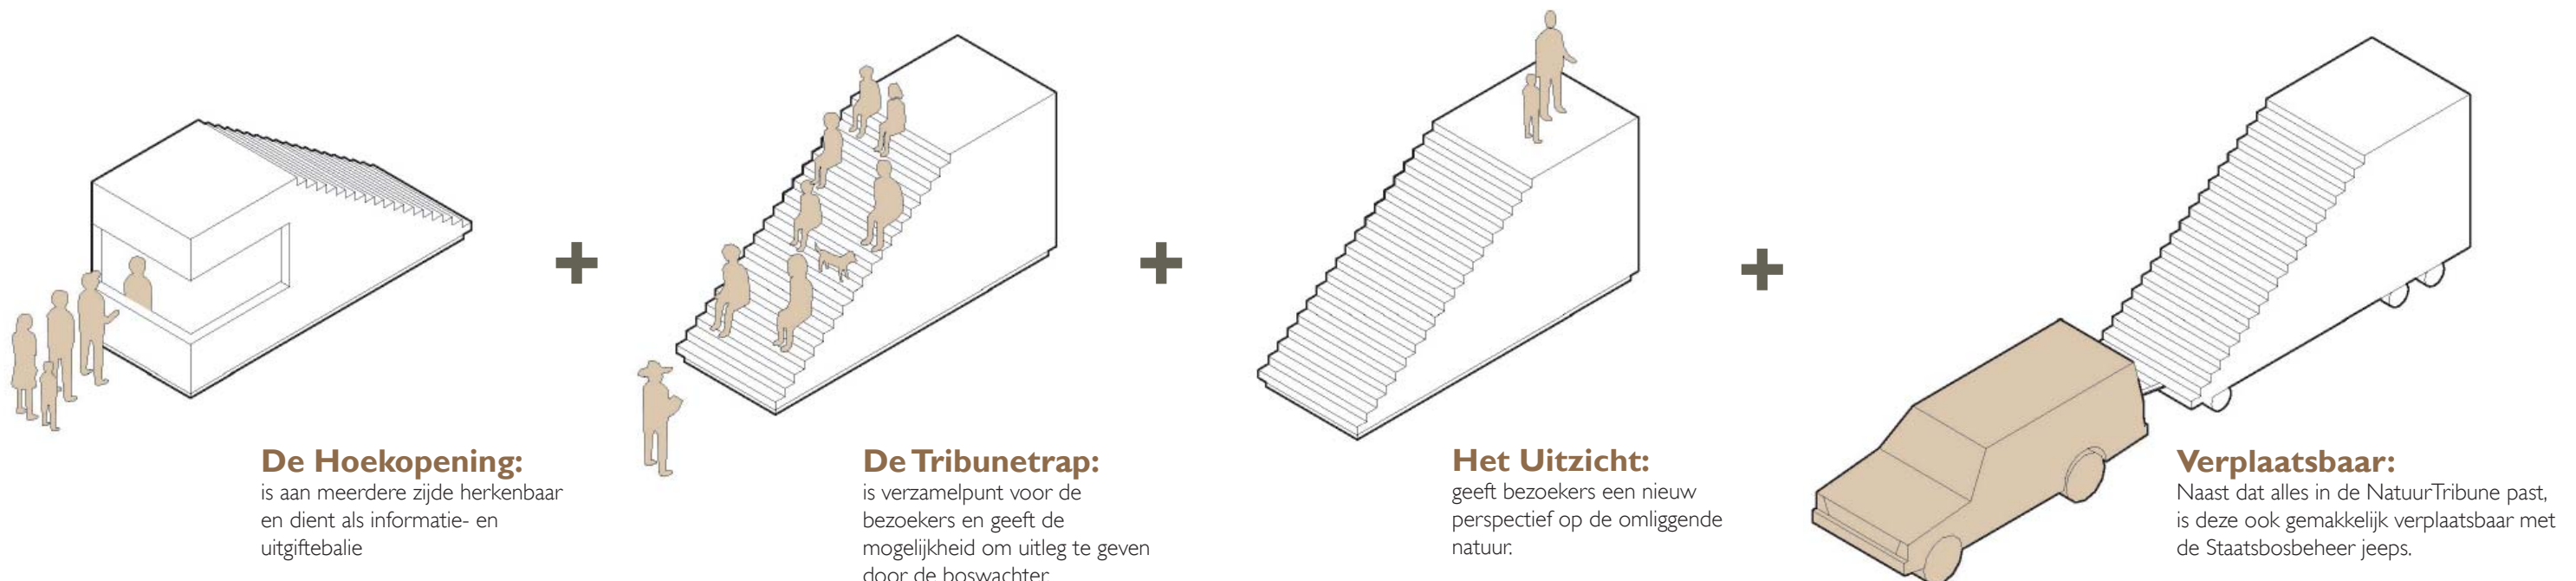

De NatuurTribune

Concept & Uitstraling

De NatuurTribune geeft een podium aan de natuur! De trapvorm dient als verzamel- en rustpunt voor de bezoekers en geeft tegelijkertijd de mogelijkheid om uitleg te geven door de boswachter. Aan alle kanten is het gebouw uitnodigend voor haar bezoekers; door de tribunetrap en door de grote hoekopening. De hoekopening dient als informatie- en uitgiftebalie en geeft een blik op de warme binnenkant. Het dak van de NatuurTribune geeft een prachtig uitzicht over de omliggende natuur.

Materiaal & Duurzaamheid

Een zonnepaneel op het dak maakt de duurzame werking van de NatuurTribune zichtbaar voor de bezoekers. De gehele opbouw bestaat uit duurzame materialen en bevat vier FSC-gecertificeerde houtsoorten uit lokale bossen. Het robuuste exterieur is bekleed met zwart gebrand Douglas hout en is beschermd tegen vocht en rotting door de gebrande toplaag. De draagconstructie is gemaakt van FSC-vurenhout en geïsoleerd met schapswol. Drie onbewerkte Douglas boomstammen ondersteunen de hoekopening en brengen de natuur letterlijk in het ontvangstgebouw.

Interieur & Functionaliteit

De interieurafwerking is gemaakt van warm berkenmultiplex en geeft het interieur flexibel te gebruiken wanden. Er is een composttoilet en een aanrecht met daaronder een hervulbaar waterbassin. Onder de tribune is een ruime opslag die van binnen en buiten bereikbaar is. De NatuurTribune is opgebouwd op een standaard plateau aanhangwagen van 2,5 meter x 7,5 meter; hierdoor is hij in zijn geheel verrijdbaar en mag hij gewoon de openbare weg op.