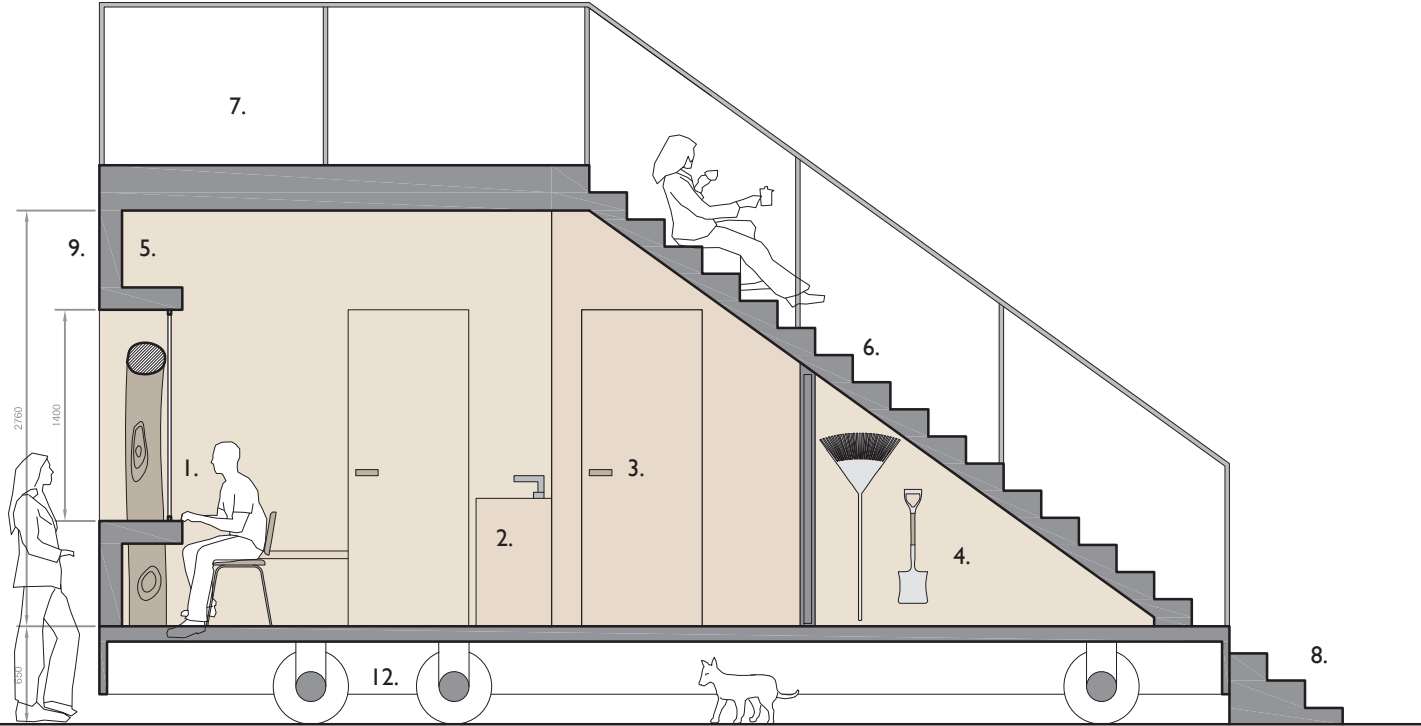

De NatuurTribune

Concept & Uitstraling

De NatuurTribune geeft een podium aan de natuur! De trapvorm dient als verzamel- en rustpunt voor de bezoekers en geeft tegelijkertijd de mogelijkheid om uitleg te geven door de boswachter. Aan alle kanten is het gebouw uitnodigend voor haar bezoekers; door de tribunetrap en door de grote hoekopening. De hoekopening dient als informatie- en uitgiftebalie en geeft een blik op de warme binnenkant. Het dak van de NatuurTribune geeft een prachtig uitzicht over de omliggende natuur.

Interieur & Functionaliteit

De interieurafwerking is gemaakt van warm berkenmultiplex en geeft het interieur flexibel te gebruiken wanden. Er is een composttoilet en een aanrecht met daaronder een hervulbaar waterbassin. Onder de tribune is een ruime opslag die van binnen en buiten bereikbaar is. De NatuurTribune is opgebouwd op een standaard plateau aanhangwagen van 2,5 meter x 7,5 meter; hierdoor is hij in zijn geheel verrijdbaar en mag hij gewoon de openbare weg op.

De NatuurTribune

Interieur: Drie stoere boomstammen ondersteunen de hoek en brengen de natuur naar binnen.

Exploded view

Doorsnede
Schaal: 1:50

Plattegrond
Schaal: 1:50

Legenda

- 1. Informatiebalie met schuifraam
- 2. Wastafel met hervulbaar waterbasin
- 3. Composttoilet
- 4. Opslag
- 5. Opbergruimte voor boeken
- 6. Tribune
- 7. Uitzichtpunt met geïntegreerde zonnecel
- 8. Verplaatsbaar trapstuk (dekt de trekhaak af)
- 9. Buitenwand van gebrand Douglas hout
- 10. Isolatie van schapenwol
- 11. Onbewerkte Douglas boomstammen
- 12. Onderstel van standaard plateau aanhangwagen